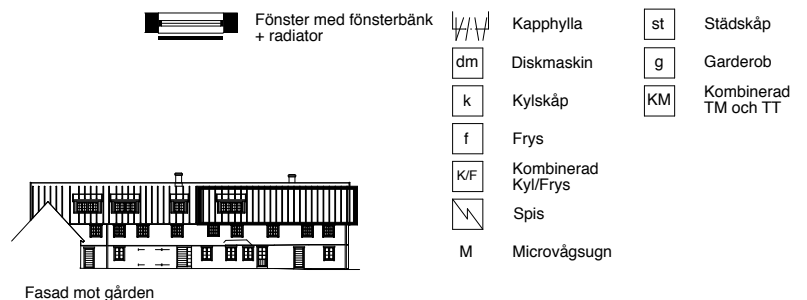

# Agardhsgården 1 & 2.

0 1 2 3 4 5m

skala 1:100

Lgh 65C/1201

Storlek 3 Rok 71 m<sup>2</sup>

Placering Plan 3, Del 3

Fasad mot gården