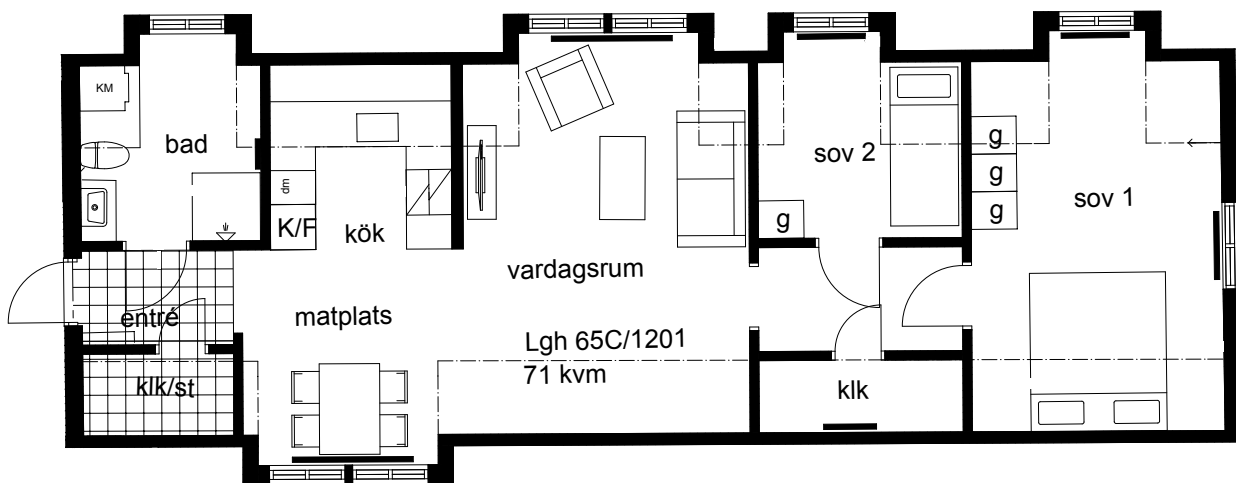

# Agardhsgården 1 & 2.

0 1 2 3 4 5m

skala 1:100

Lgh 65C/1201

Storlek 3 Rok 71 m<sup>2</sup>

Placering Plan 3, Del 3

Fasad mot gården