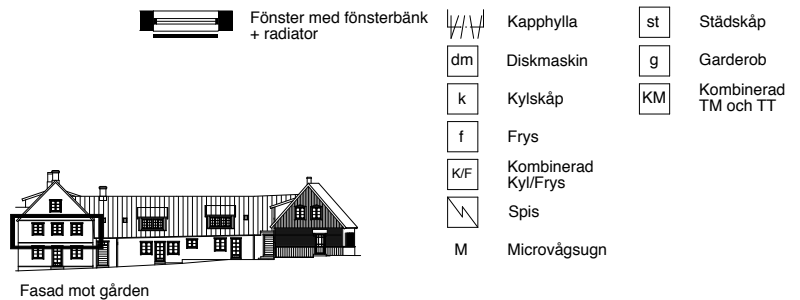

Agardhsgården 1 & 2.

0 1 2 3 4 5m

skala 1:100

Lgh 65E/1101

Storlek 1 1/2 Rok 31 m²

Placering Plan 2, Del 3

Fasad mot gården