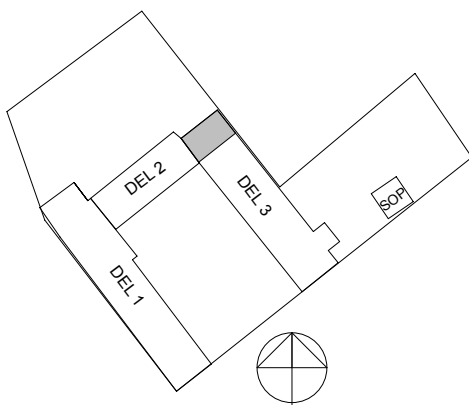

Agardhsgården 1 & 2.

0 1 2 3 4 5m

skala 1:100

Lgh 65E/1101

Storlek 1 1/2 Rok 31 m²

Placering Plan 2, Del 3

Fasad mot gården