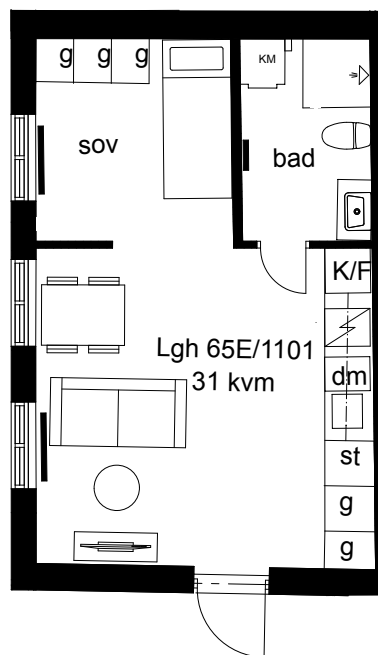

Agardhsgården 1 & 2.

0 1 2 3 4 5m

skala 1:100

Lgh 65E/1101

Storlek 1 1/2 Rok 31 m²

Placering Plan 2, Del 3

Fasad mot gården