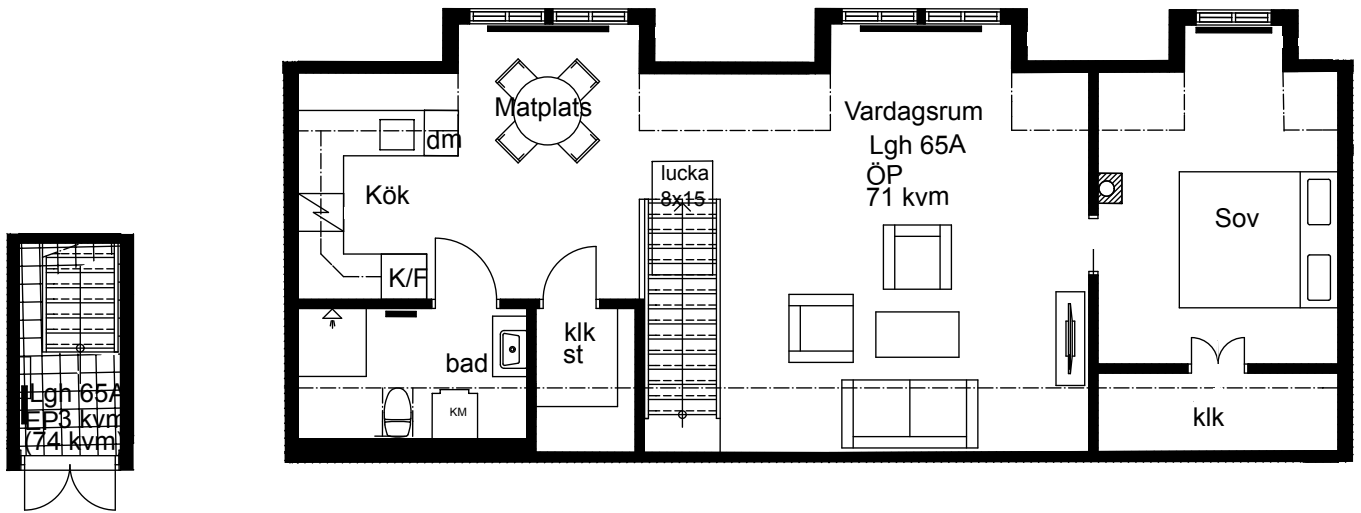

Agardhsgården 1 & 2.

0 1 2 3 4 5m

skala 1:100

Lgh 65A

Storlek 2 Rok 71 m²

Placering Entré i Plan 1 och Plan 2, Del 1

Bottenplan

Plan 2