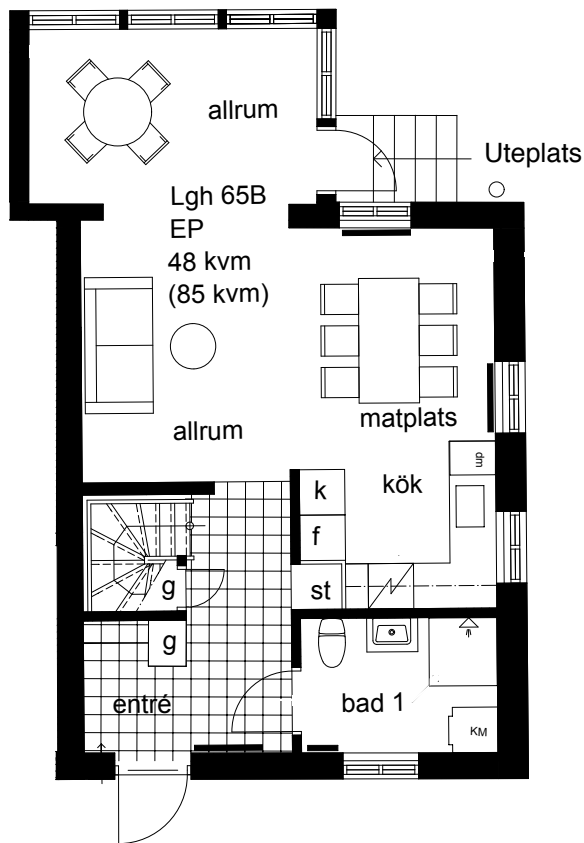

Agardhsgården 1 & 2.

0 1 2 3 4 5m

skala 1:100

Lgh 65B

Storlek 3 Rok 85 m²

Placering Plan 1 och plan 2, Del 3

Bottenplan

Plan 2

Fasad mot gården