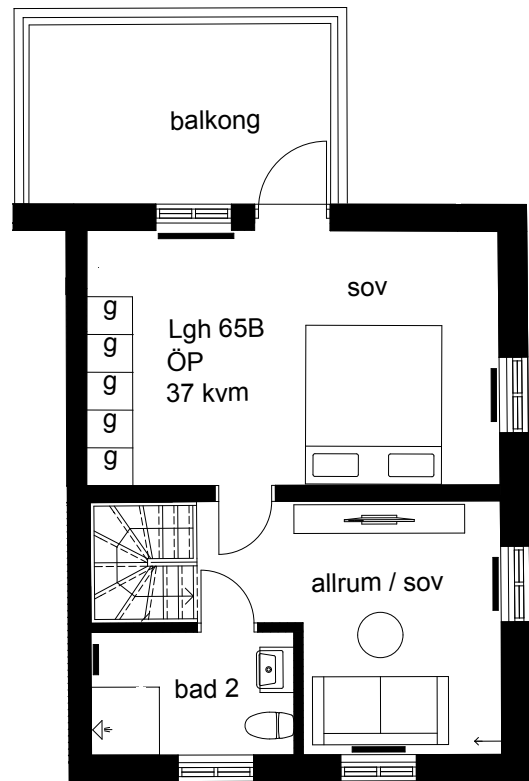

Agardhsgården 1 & 2.

0 1 2 3 4 5m

skala 1:100

Lgh 65B

Storlek 3 Rok 85 m²

Placering Plan 1 och plan 2, Del 3

Bottenplan

Plan 2

Fasad mot gården