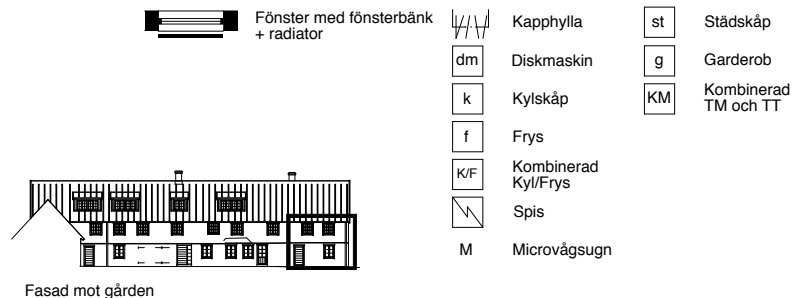

Agardhsgården 1 & 2.

0 1 2 3 4 5m

skala 1:100

Lgh 65B

Storlek 3 Rok 85 m²

Placering Plan 1 och plan 2, Del 3

Bottenplan

Plan 2

Fasad mot gården